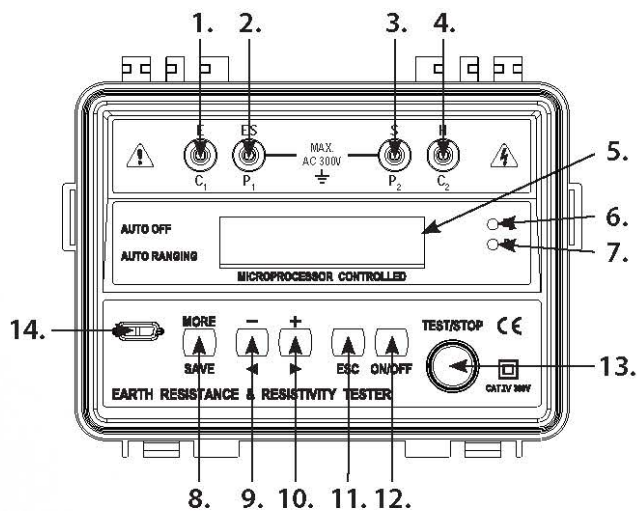

CE

CA-232

Rango de medición:
 $0-20\Omega$, $0-200\Omega$, $0-2000\Omega$

STANDARD ELECTRIC WORKS CO., LTD.
www.sew.com.tw

4236 ER

+ Instrument Layout

- | | |
|----------------|---|
| 1. C1 terminal | 8. SAVE button |
| 2. P1 terminal | 9. Cursor button |
| 3. P2 terminal | 10. Cursor button |
| 4. C2 terminal | 11. ESC button |
| 5. Large LCD | 12. Power button |
| 6. R_c LED | 13. TEST/STOP button |
| 7. R_p LED | 14. The connection terminal for PC interface. |

Telurímetro de 4 jabalinas y medición de resistividad de terreno

Especificaciones

Rangos de medición:	Tensión de prueba: 0~300.0V AC Resistencia de puesta a Tierra: 0~20Ω / 0~200Ω / 0~2000Ω Resistividad de terreno: 0.06~6.28 kΩ.m 0.62~62.8 kΩ.m 6.28~628 kΩ.m ($\rho = 2 \times \pi \times L \times R$)
Precisión	Resistencia de puesta a Tierra: $\pm(2\%rdg+3dgt)$ Tensión de prueba: $\pm(2\%rdg+3dgt)$
Resolución de Resistividad de Terreno	0~20Ω: 0.01Ω 0~200Ω: 0.1Ω 0~2000Ω: 1Ω
Sistema de Medición	Puesta a Tierra con inyección de corriente constante con inversor de 820Hz aprox. 2mA
Temperatura y Humedad	Operación: 0°C~50°C ≤ 80% R.H. Almacenamiento: -10°C~60°C ≤ 80% R.H.
Alimentación	1.5V (AA) x 8
Dimensiones	250(L) x 190(A) x 110(P)mm
Peso	Aprox. 1500g (con batería)
Seguridad	EN 61010-1 CAT IV 300V IEC 61557-1 IEC 61557-5 EN 61326-1
Accesorios	Cables (rojo-15m, negro-10m, amarillo-10m verde-5m) Cable de conexión a PC CA-232 CD con software de conexión a PC Jabalinas x 4 Manual de Instrucciones Cinturón de transporte Estuche de transporte Batería x 8